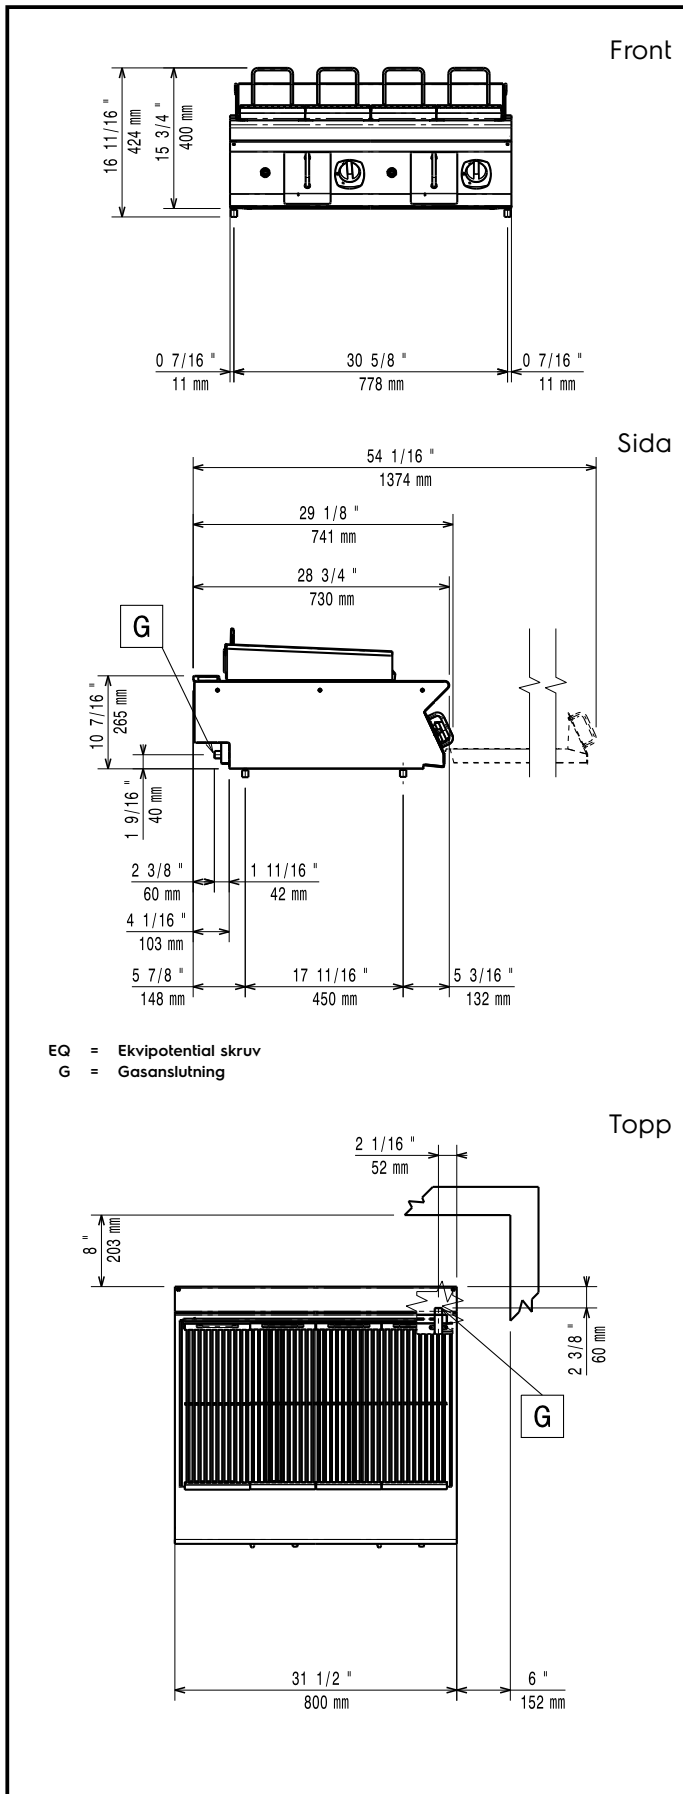

Gas

Gas, effekt:	371244 (E7GRTHGC0P)	14 kW
Standardgasleverans		Natural Gas
Gastyp alternativ:		
Gasintag:		1/2"

Viktig information

Används ej som installationshandling. Begär separat installationsanvisning.

Stekyta bredd:

742 mm

Stekyta djup:

472 mm

Nettovikt:

68 kg

Fraktvikt:

80 kg

Frakthöjd:

540 mm

Fraktbredd:

850 mm

Fraktdjup:

800 mm

Fraktvolym:

0.37 m³

Om produkten är ställd bredvid eller mot temperaturkänsliga material, bör ett säkerhetsmellanrum på ca 150 mm bibehållas eller så bör någon form av värmeisolering monteras.

[NOT TRANSLATED]

N7EGG